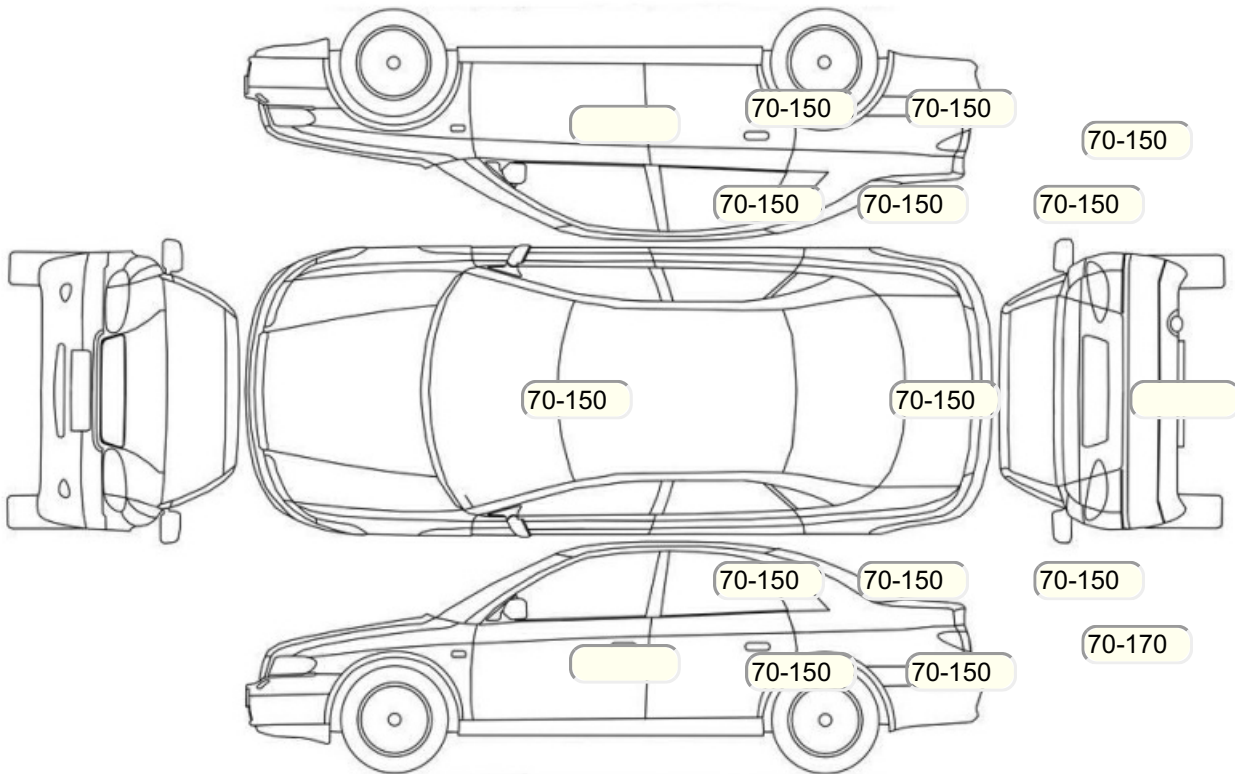

## Акт осмотра автомобиля

Московская обл., г. Видное

25.09.2024

Марка	Land Rover	Модель	Range Rover Evoque
Год	01/01/2017	Пробег	75290 км
ВИН	SALVA2BN6HH240781	Цвет	Серебристый
Двигатель	1999 см / Дизель	Коробка передач	автоматическая коробка
Тип кузова	Внедорожник 5 дв.	Привод	полный привод
ПТС	Оригинал	Кол-во регистраций	2
Кол-во ключей	2	Гарантия до	01.12.2023/Нет
Предварительная оценка		Второй комплект колес/шин	Нет

## Осмотр состояния ЛКП, мкр